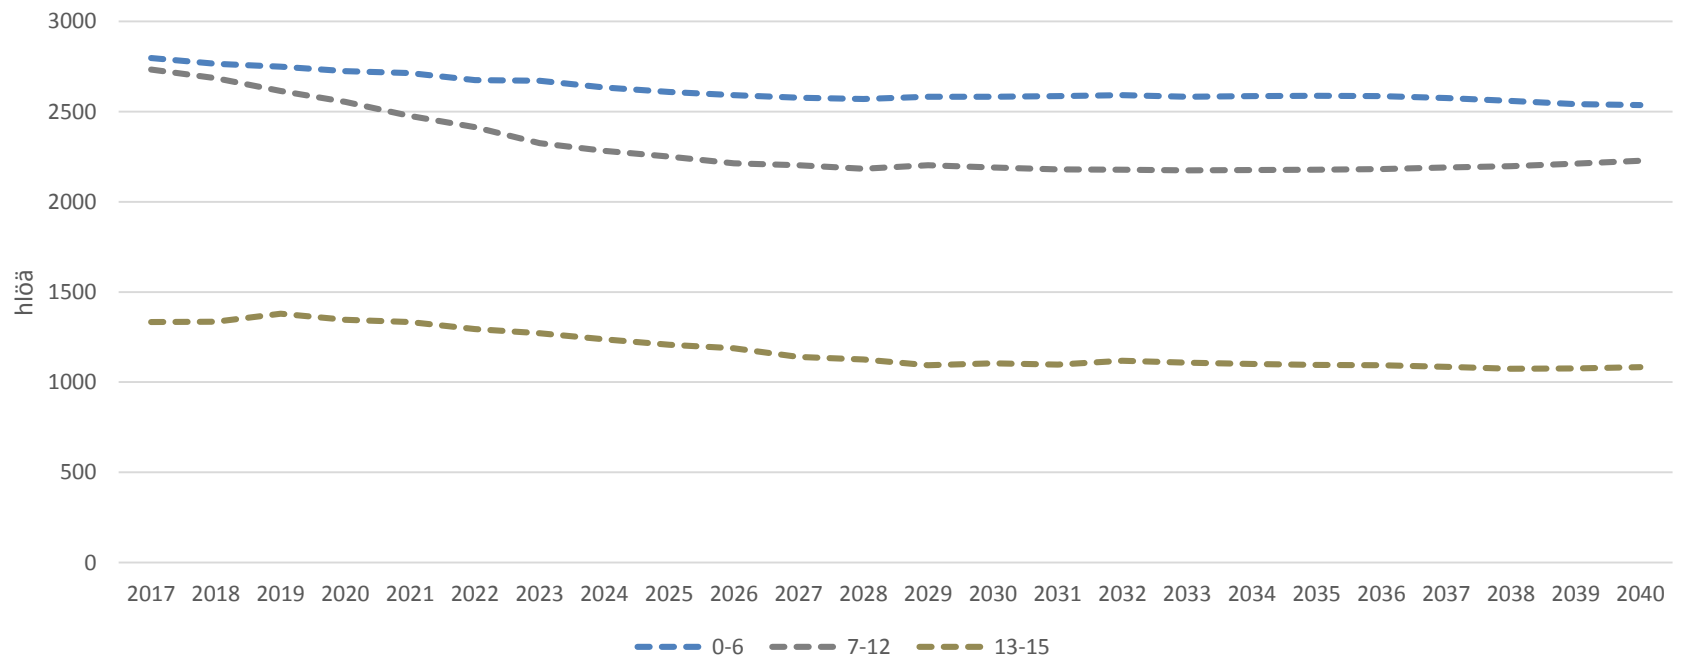

0-15-vuotiaiden määrän kehitys 2000-2015

(lähde: Facta tietokanta)

Keskustaajaman väestöennuste

(lähde: Venni tietokanta)

0-6-, 7-12- ja 13-15-vuotiaiden määrän muutos keskustaajamassa keskvaihtoehdon mukaan

Mutilankorpi-Kaltevan väestöennuste

(lähde: Venni tietokanta)

0-6-, 7-12- ja 13-15-vuotiaiden määrien muutos Mutilankorpi-Kalteva -alueella

Keskustaajaman koulujen kapasiteetit ja täyttöasteet (tilanne lv 2017-2018)