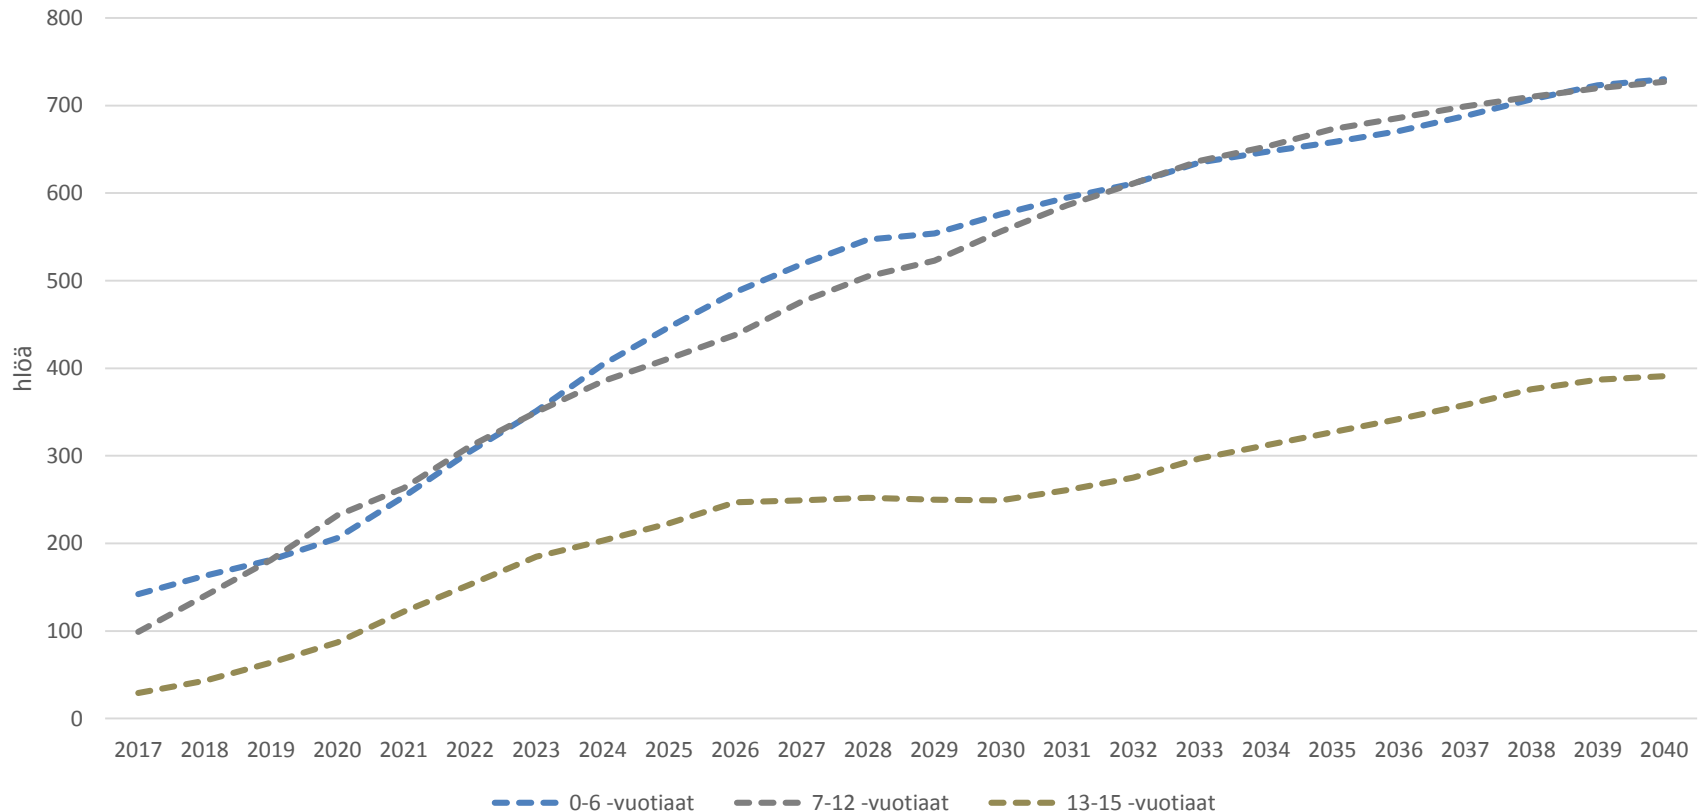

0-15-vuotiaiden määrän kehitys 2000-2015

(lähde: Facta tietokanta)

Keskustaajaman väestöennuste

(lähde: Venni tietokanta)

0-6-, 7-12- ja 13-15-vuotiaiden määrän muutos keskustaajamassa keskvaihtoehdon mukaan

Mutilankorpi-Kaltevan väestöennuste

(lähde: Venni tietokanta)

0-6-, 7-12- ja 13-15-vuotiaiden määrien muutos Mutilankorpi-Kalteva -alueella

Keskustaajaman koulujen kapasiteetit ja täyttöasteet (tilanne lv 2017-2018)