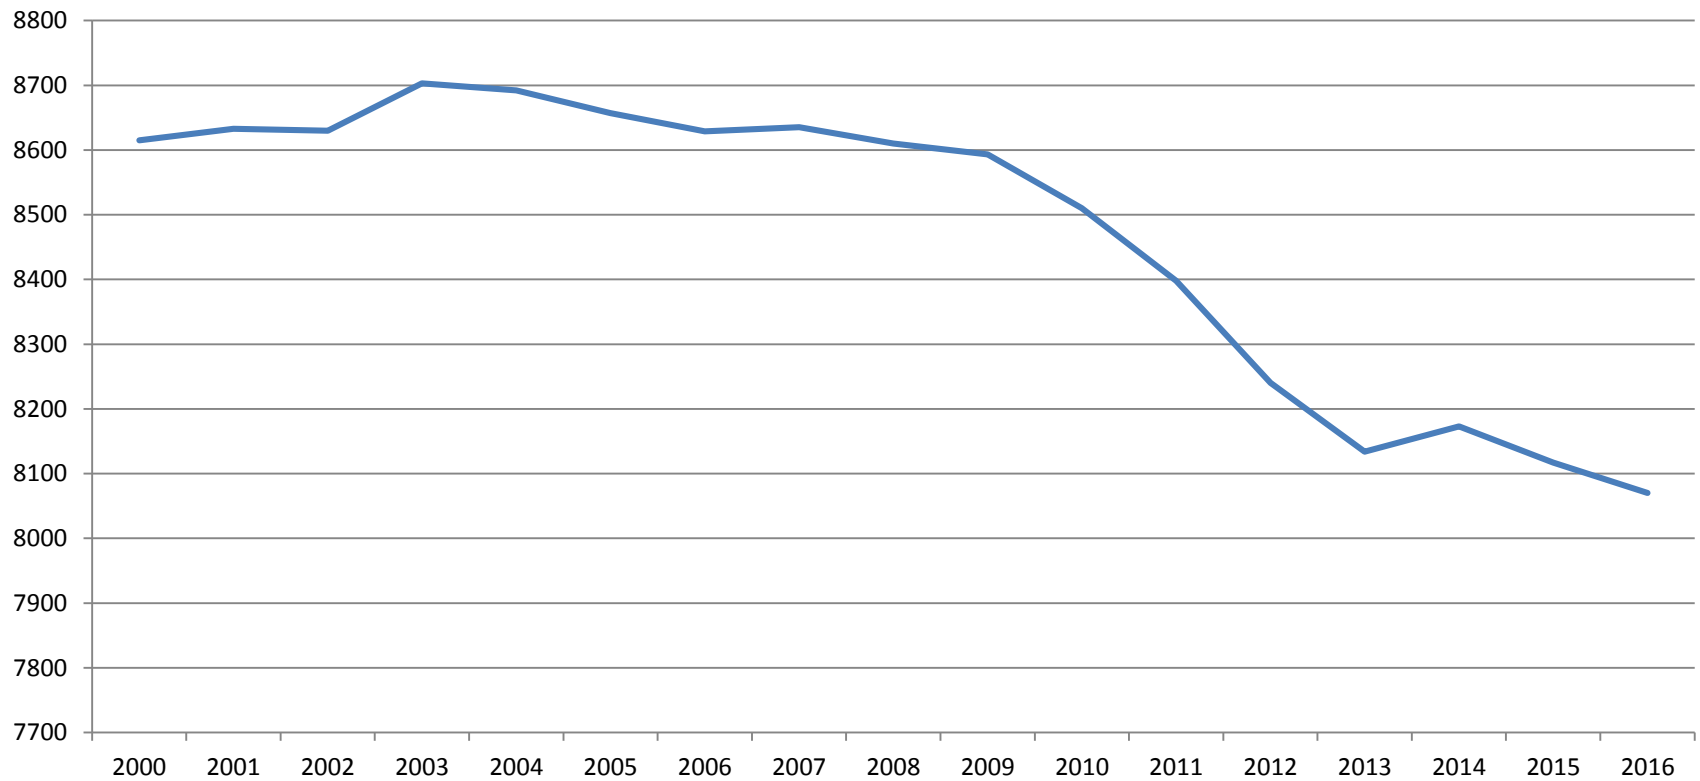

0-15-vuotiaiden määrän kehitys 2000-2015

(lähde: Facta tietokanta)

Keskustaajaman väestöennuste

(lähde: Venni tietokanta)

0-6-, 7-12- ja 13-15-vuotiaiden määrän muutos keskustaajamassa keskvaihtoehdon mukaan

Mutilankorpi-Kaltevan väestöennuste

(lähde: Venni tietokanta)

0-6-, 7-12- ja 13-15-vuotiaiden määrien muutos Mutilankorpi-Kalteva -alueella

Keskustaajaman koulujen kapasiteetit ja täyttöasteet (tilanne lv 2017-2018)